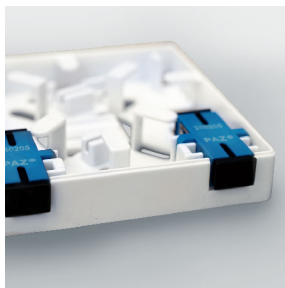

DESKRIPSI PRODUK

Kotak roset serat optik PAZ dapat menampung hingga 2 port. Kotak ini digunakan sebagai titik terminasi kabel drop untuk dihubungkan dengan kabel patch pada aplikasi FTTH di dalam ruangan. Kotak ini mengintegrasikan terminasi serat, penyimpanan, dan koneksi kabel dalam satu kotak pelindung yang kokoh. Tingkat perlindungan IP-45.

SPEKIFIKASI

Berat : 175g
Dimensi : 86mm x 86mm x 26mm
Kapasitas : 2 port