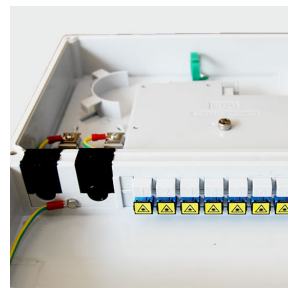

DESKRIPSI PRODUK

Optical distribution point with Solid Splitter (ODP Solid) 8- 16 Cores menggunakan Solid splitter SC/UPC atau SC/APC. Mencangkup 2 buah splitter 1:8 atau 1:16.

SPESIFIKASI

Berat : 3kg

Dimensi : 275mm x 345mm x 75mm