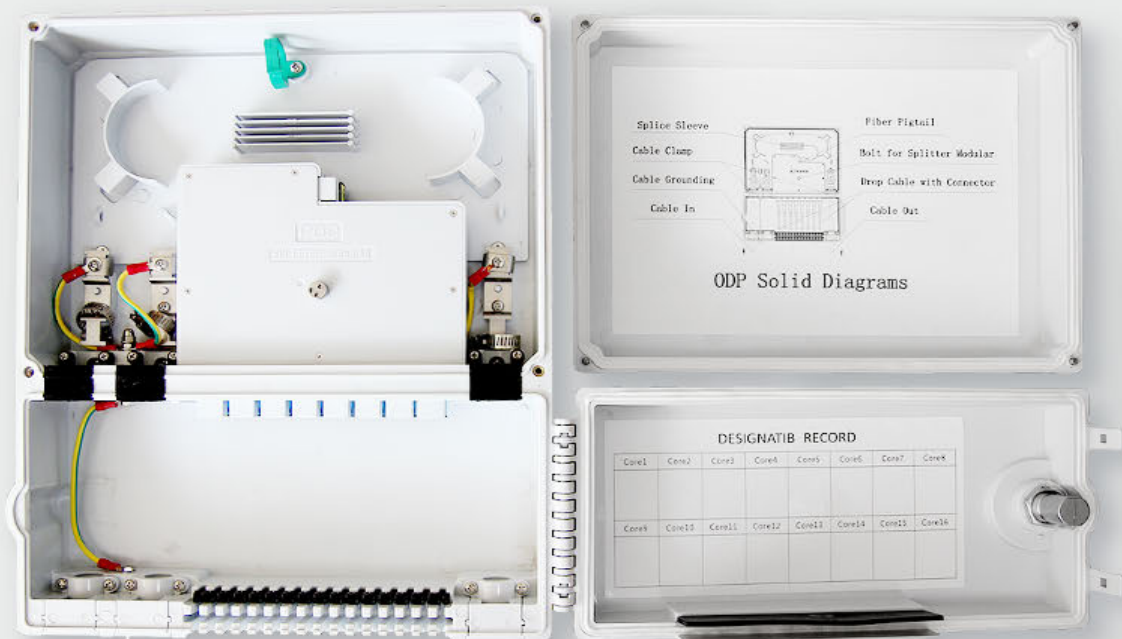

ODP with Solid Splitter

OPTICAL DISTRIBUTION POINT
WITH SOLID SPLITTER 8-16 CORE