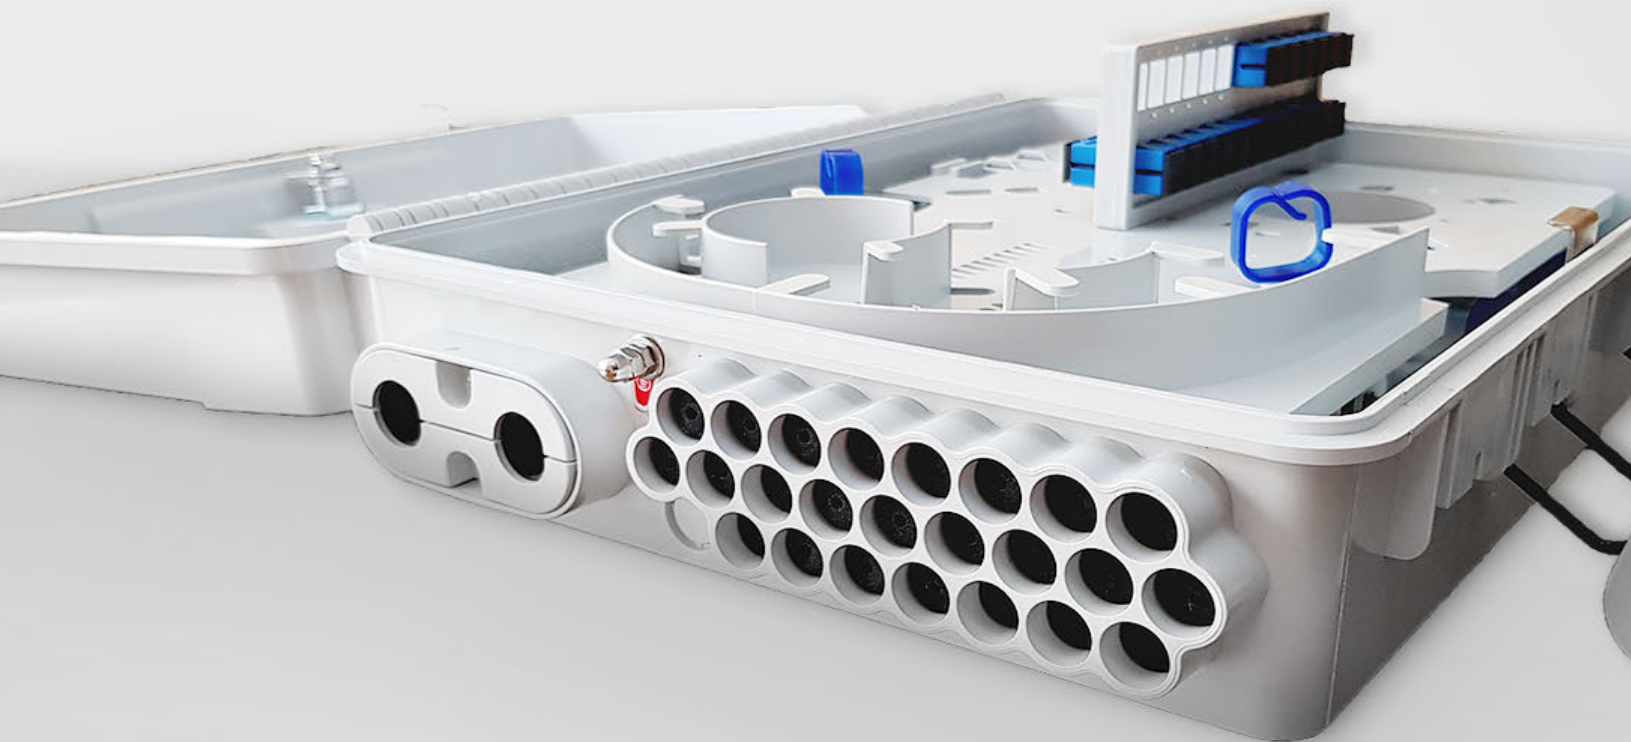

ODP 8-24 Core

OPTICAL DISTRIBUTION
POINT 8-24 CORE