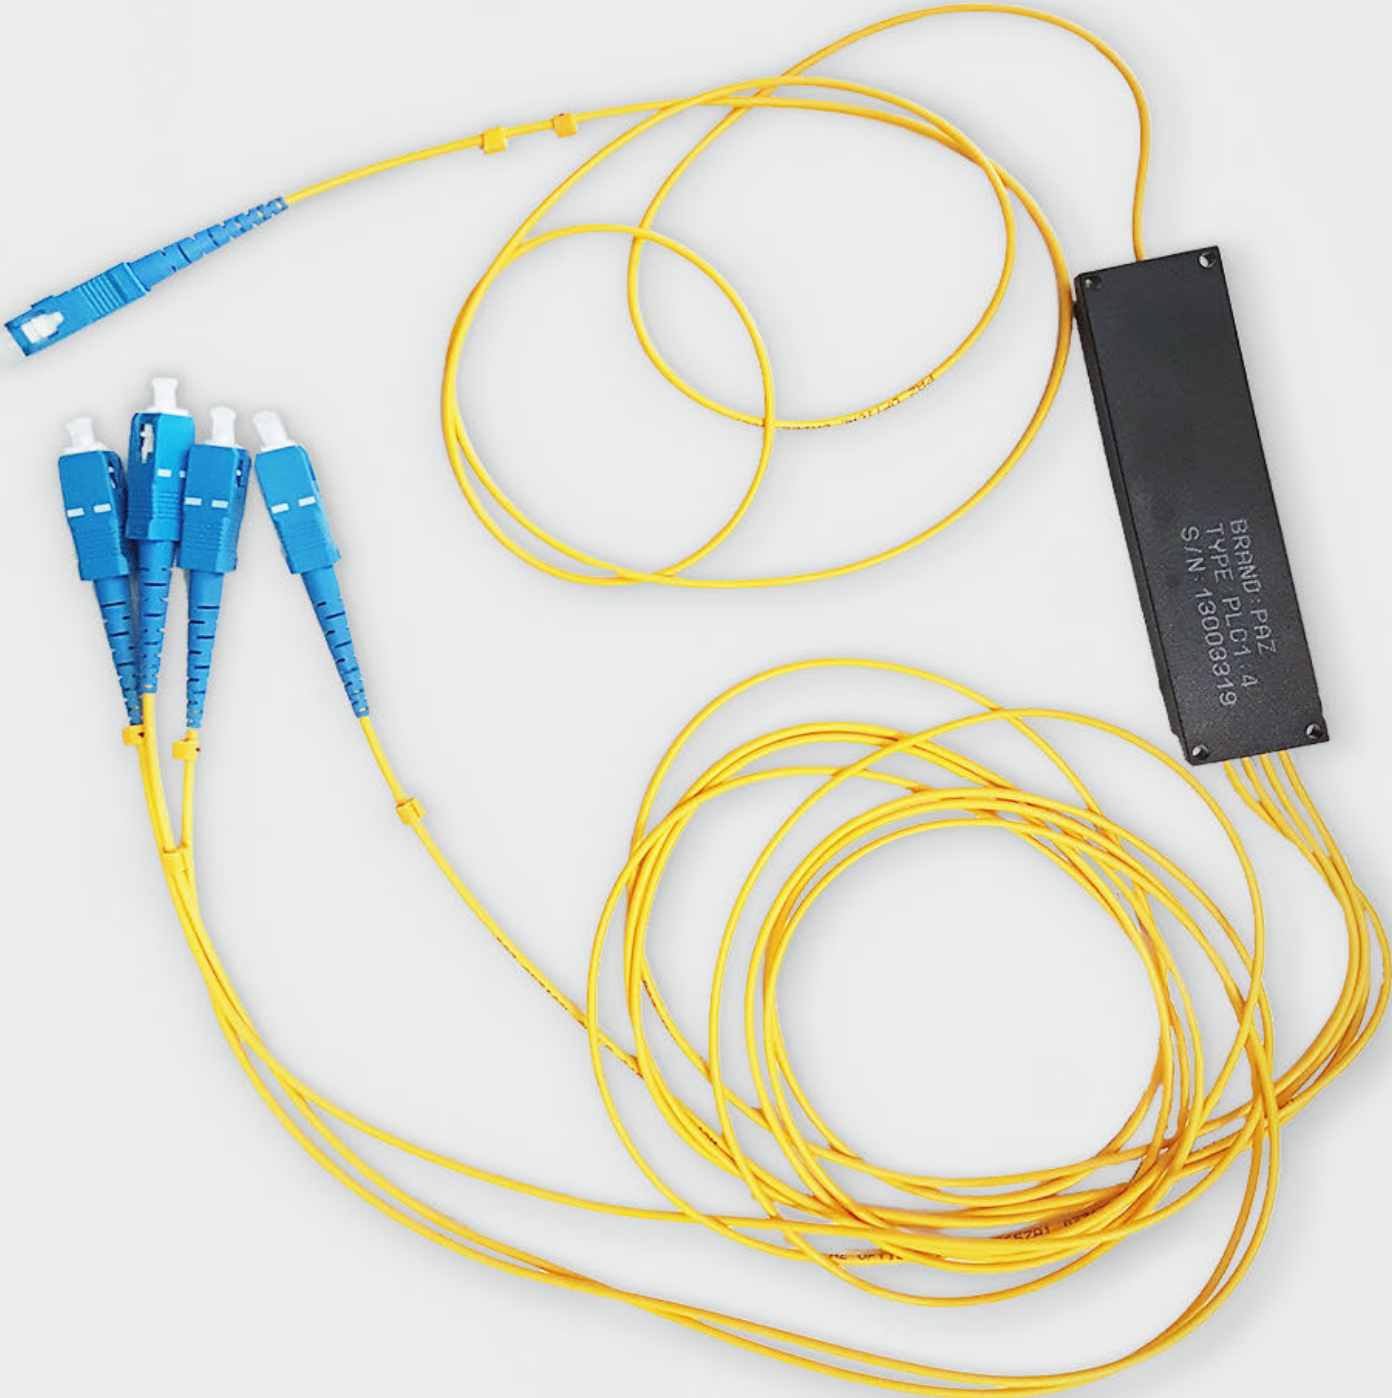

## DESKRIPSI PRODUK

Splitter terdiri dari PLC dan modular. Ada 2 jenis splitter modular, yaitu Small dan Large. Tersedia total 8 jenis kapasitas splitter. Connector splitter juga tersedia UPC dan APC.