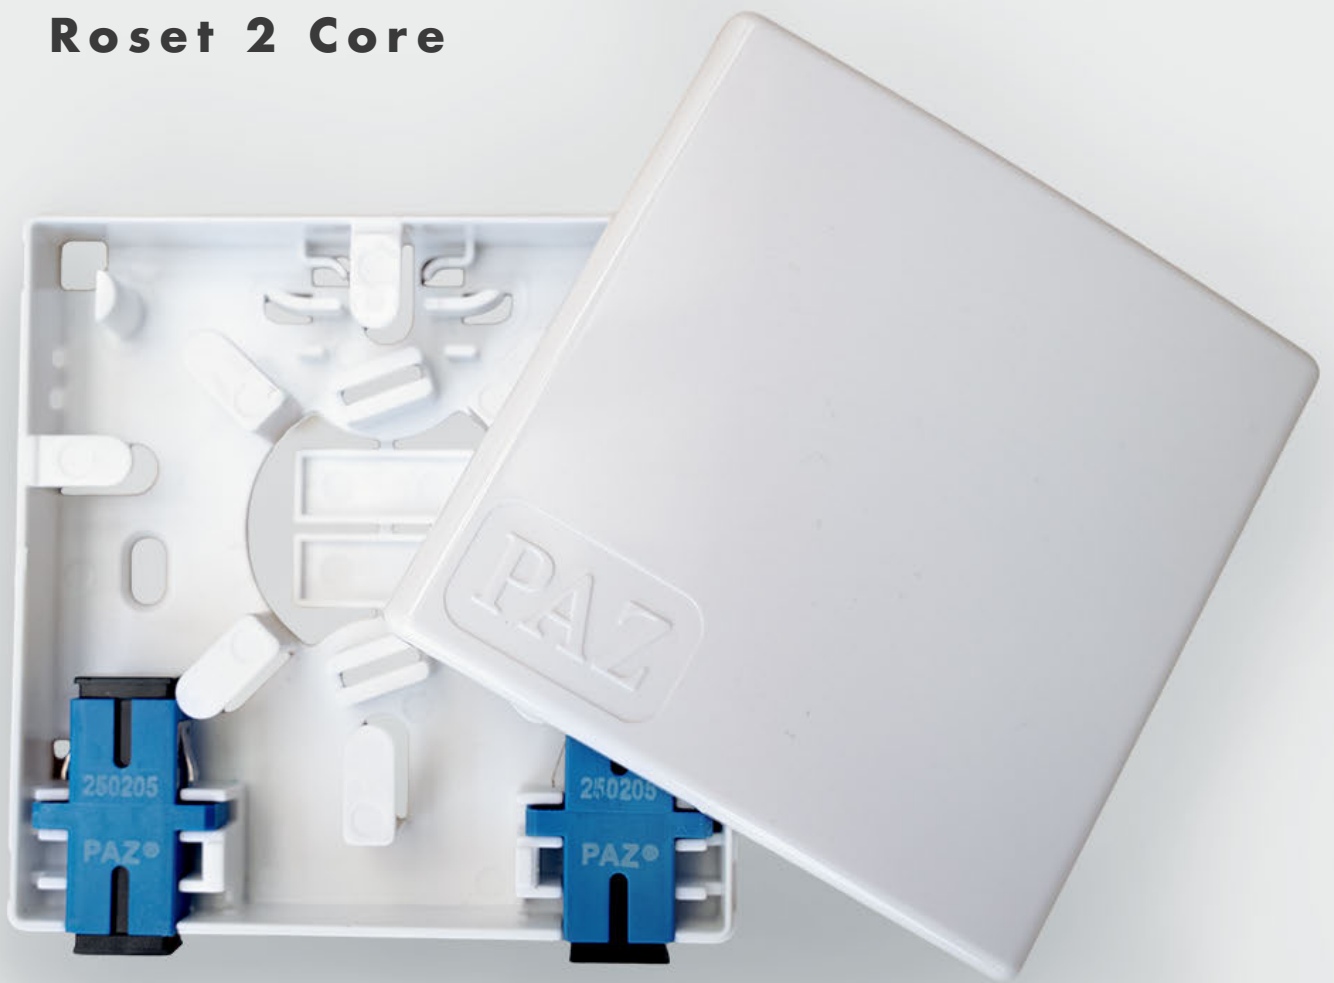

Roset 2 Core