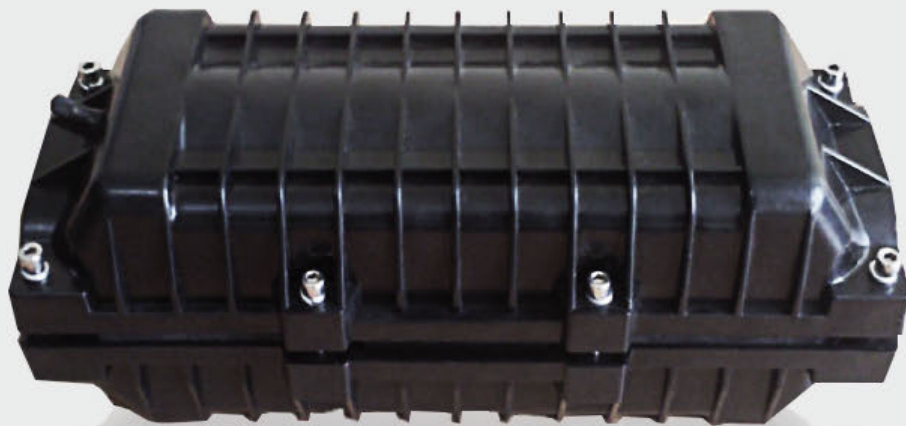

Closure In-line

48-144