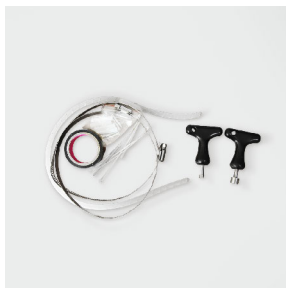

DESKRIPSI PRODUK

Optical distribution point with Solid Splitter (ODP Solid) 8- 16 Cores menggunakan Solid splitter SC/UPC atau SC/APC. Mencangkup 2 buah splitter 1:8 atau 1:16.

SPESIFIKASI

Berat : 3kg

Dimensi : 275mm x 345mm x 75mm