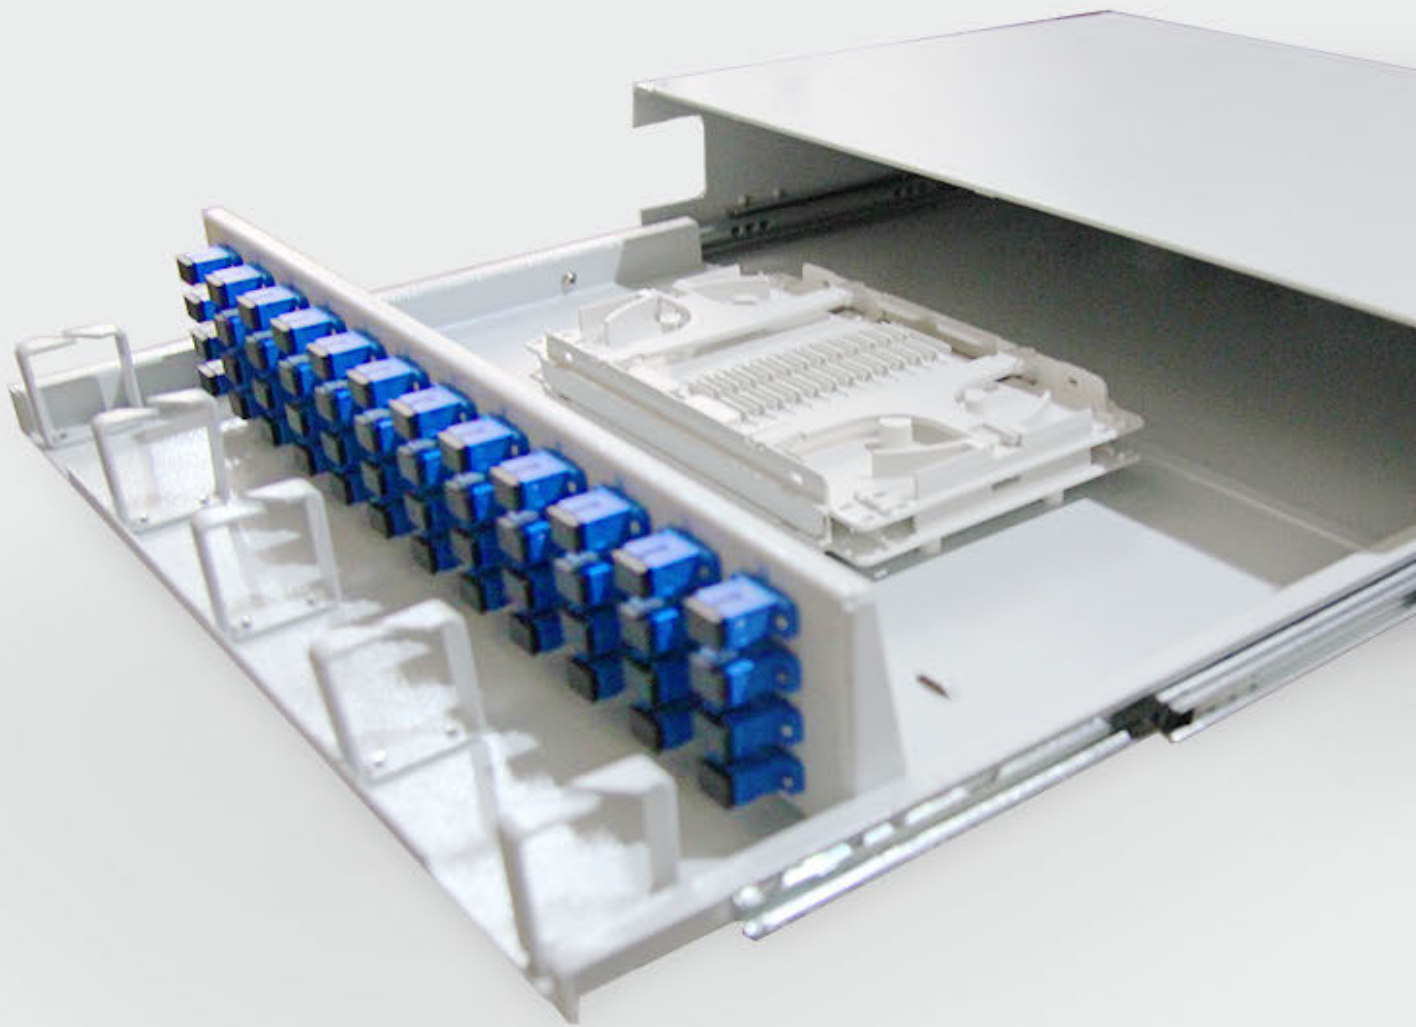

OTB 48 Core

OPTICAL TERMINAL BOX 48 CORE