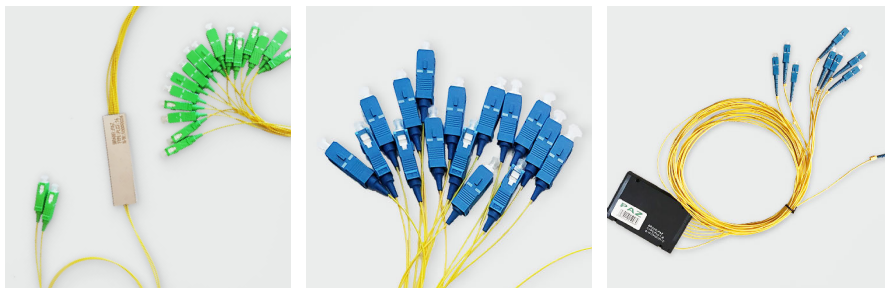

DESKRIPSI PRODUK

Splitter terdiri dari PLC dan modular. Ada 2 jenis splitter modular, yaitu Small dan Large. Tersedia total 8 jenis kapasitas splitter. Connector splitter juga tersedia UPC dan APC.

SPESIFIKASI

1. Tipe : - 1:2, 1:4, 1:8, 1:16, 1:32
   - 2:8, 2:16, 2:32
2. Dimensi : - PLC: 4mm x 12mm x 60mm
   - Modular (Small): 100mm x 26mm x 10mm
   - Modular (Large): 100mm x 80mm x 10mm