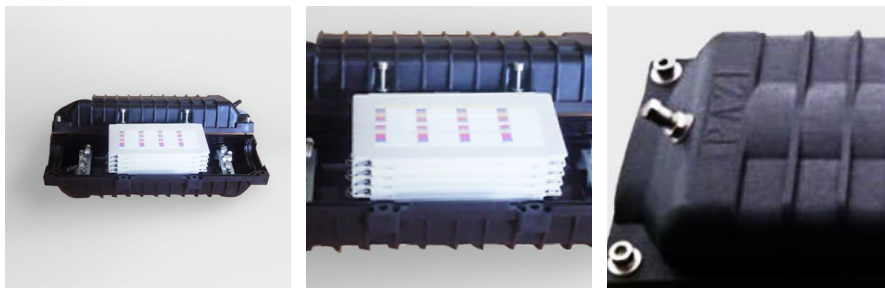

DESKRIPSI PRODUK

Closure In-line 12-24 adalah closure kapasitas small yang bisa mencangkup 24 cores.

SPEKIFIKASI

Berat : 2 - 3kg

Dimensi : 320mm x 180mm x 120mm